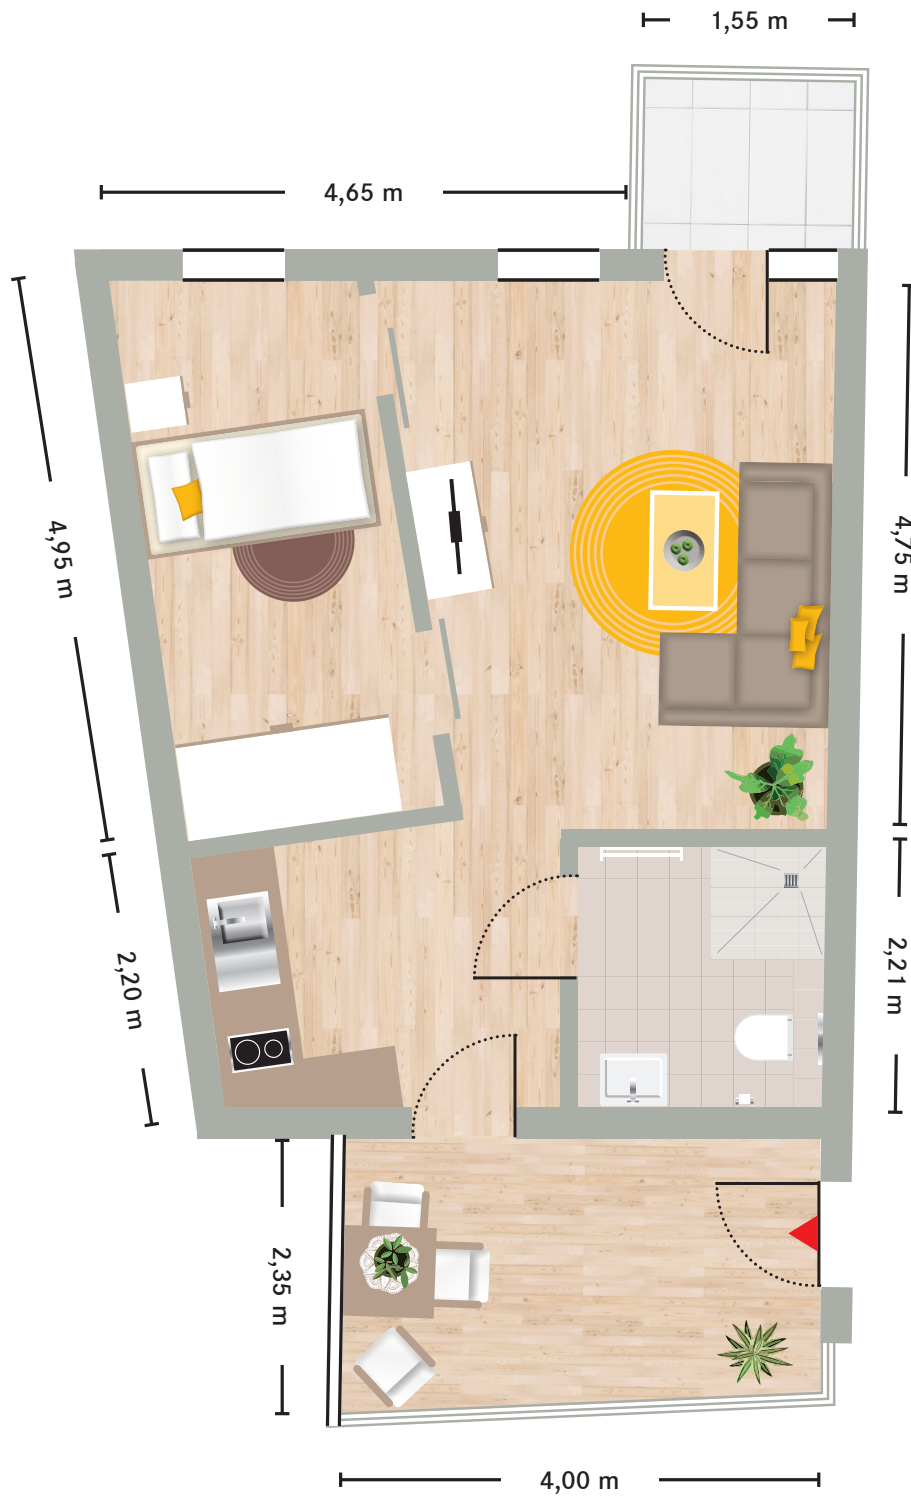

Seniorenwohnung 2 Zimmer, ca. 48 m²

■ Hinweis

Mustergrundriss einer 2 Zimmer-Wohnung. Sie können Ihre Wohnung ganz nach Ihrem Geschmack einrichten. Sie mieten die Wohnung unmöbliert, nur die Küchenzeile ist bereits eingebaut. Die Wohnungsgrößen und Maßangaben können von Wohnung zu Wohnung variieren.